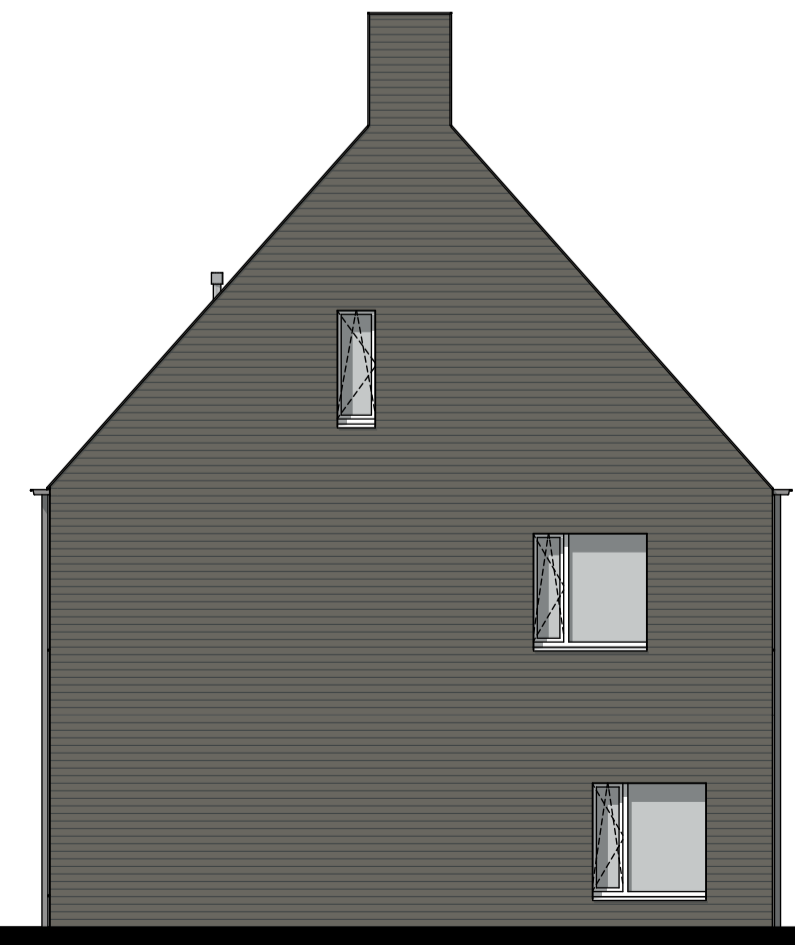

dwarsdoorsnede

hoogte maatvoering in mm in plaats van cm

langsdoorsnede

hoogte maatvoering in mm in plaats van cm

25, 31 24, 30 23, 29 22, 28 21, 27 20, 26

25, 31, 54, 62

linker zijgevel

25, 31 24, 30 23, 29 22, 28 21, 27 20, 26

voorgevel

20, 26 21, 27 22, 28 23, 29 24, 30 25, 31

achtergevel

20, 26

rechter zijgevel

Leesten - Oost Zutphen

fase 4
rijwoningen type F, G en H

Gevels en Doorsneden

bouwnummers 20, 21, 22, 23, 24, 25
26, 27, 28, 29, 30, 31

Schaal 1:100
19-05-2020