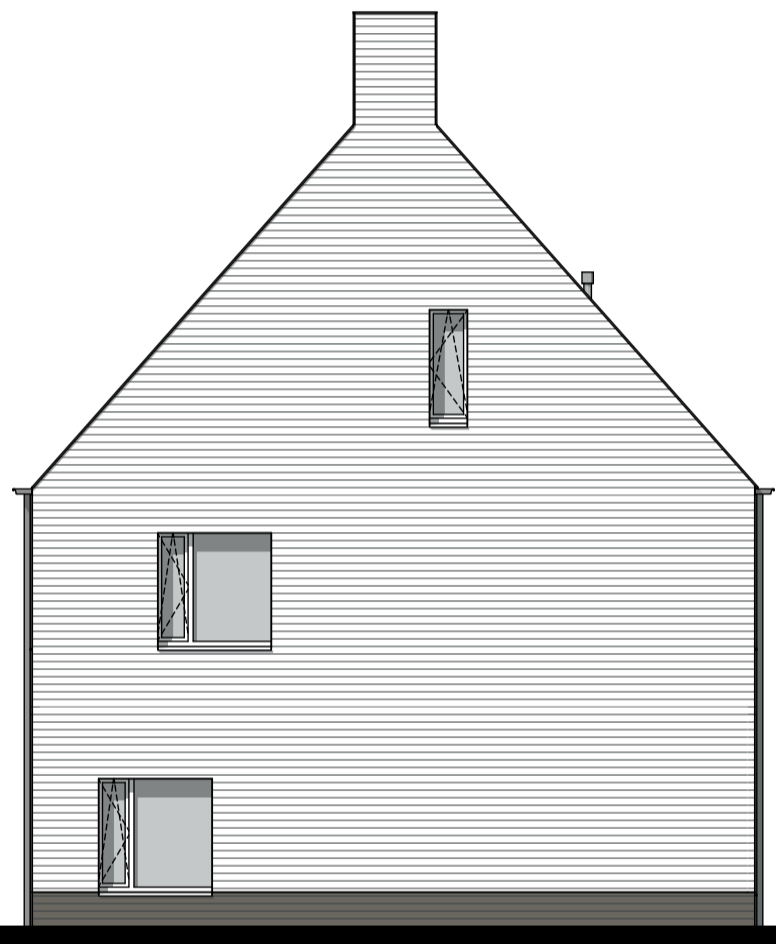

dwarsdoorsnede

hoogte maatvoering in mm in plaats van cm

langsdoorsnede

hoogte maatvoering in mm in plaats van cm

25, 31 24, 30 23, 29 22, 28 21, 27 20, 26

25, 31, 54, 62

linker zijgevel

25, 31 24, 30 23, 29 22, 28 21, 27 20, 26

voorgevel

20, 26 21, 27 22, 28 23, 29 24, 30 25, 31

achtergevel

20, 26

rechter zijgevel

Leesten - Oost Zutphen

fase 4
rijwoningen type F, G en H

Gevels en Doorsneden

bouwnummers 20, 21, 22, 23, 24, 25
26, 27, 28, 29, 30, 31

Schaal 1:100
19-05-2020