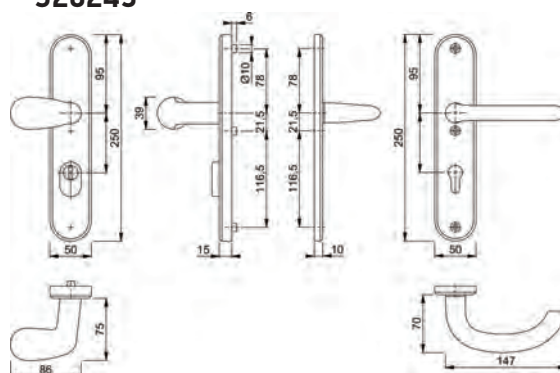

Artikel	Omschrijving	Specificatie	Per	Eenheid
326249	VH KERNTREKBESLAG GR-KR PC72 F1	33/3236ZA/3214/1138 DD50-60***	1	GARNITUUR
326255	VH KERNTREKBESLAG KR-KR PC72 F1	1138/3236ZA/3214 DD35-40***	1	GARNITUUR
326258	VH KERNTREKBESLAG KR-KR PC72 F1	1138/3236ZA/3214 DD50-55***	1	GARNITUUR

326249

326255 / 326258

BRIEFPLAAT AFGEROND

Artikel	Omschrijving	Specificatie	Per	Eenheid
306701	BRIEFPLAAT AFGEROND MET TUIMELKLEP	GEVEERD F1 / M5X40+M5X55	1	STUKS
312205	BRIEFBUS TOCHTBORSTEL	340X80MM / WIT	1	STUKS

BINNENDEURBESLAG - MARSEILLE OP ROZET

Artikel	Omschrijving	Specificatie	Per	Eenheid
307170	DEURBESLAG ROZET ROND LOOP	1138/42KV F1 DD37-42 Ø53	1	GARNITUUR
307171	DEURBESLAG ROZET ROND SLG	1138/42KV F1 DD37-42 Ø53	1	GARNITUUR
307173	DEURBESLAG ROZET ROND WC/8	1138/42KV F1 DD37-42 Ø53	1	GARNITUUR