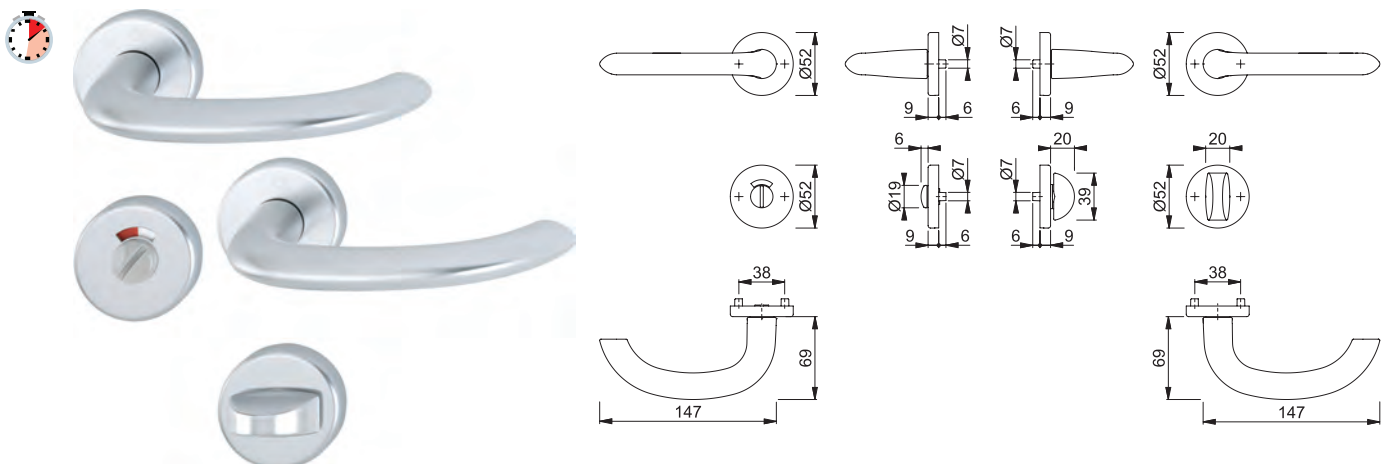

BINNENDEURBESLAG - MARSEILLE OP ROZET

Artikel	Omschrijving	Specificatie	Per	Eenheid
307170	DEURBESLAG ROZET ROND LOOP	1138/42KV F1 DD37-42 Ø53	1	GARNITUUR
307171	DEURBESLAG ROZET ROND SLG	1138/42KV F1 DD37-42 Ø53	1	GARNITUUR
307173	DEURBESLAG ROZET ROND WC/8	1138/42KV F1 DD37-42 Ø53	1	GARNITUUR

307170

307171

307173