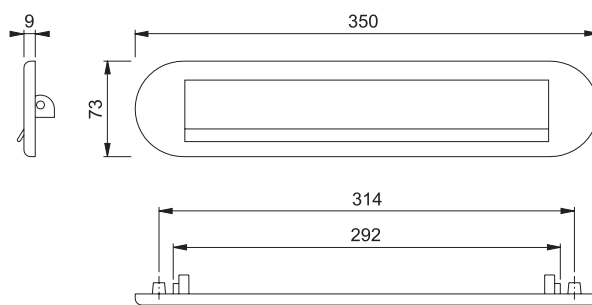

326249

326255 / 326258

BRIEFPLAAT AFGEROND

Artikel	Omschrijving	Specificatie	Per	Eenheid
306701	BRIEFPLAAT AFGEROND MET TUIMELKLEP	GEVEERD F1 / M5X40+M5X55	1	STUKS
312205	BRIEFBUS TOCHTBORSTEL	340X80MM / WIT	1	STUKS

BINNENDEURBESLAG - MARSEILLE OP ROZET

Artikel	Omschrijving	Specificatie	Per	Eenheid
307170	DEURBESLAG ROZET ROND LOOP	1138/42KV F1 DD37-42 Ø53	1	GARNITUUR
307171	DEURBESLAG ROZET ROND SLG	1138/42KV F1 DD37-42 Ø53	1	GARNITUUR
307173	DEURBESLAG ROZET ROND WC/8	1138/42KV F1 DD37-42 Ø53	1	GARNITUUR