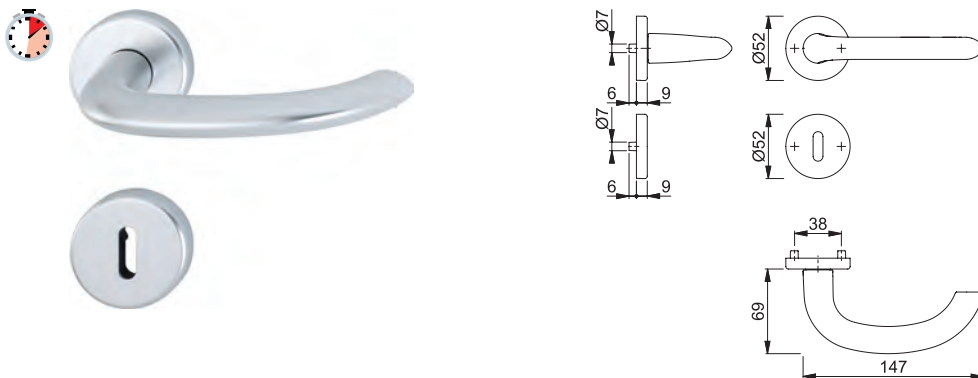

BINNENDEURBESLAG - MARSEILLE OP ROZET

Artikel	Omschrijving	Specificatie	Per	Eenheid
307170	DEURBESLAG ROZET ROND LOOP	1138/42KV F1 DD37-42 Ø53	1	GARNITUUR
307171	DEURBESLAG ROZET ROND SLG	1138/42KV F1 DD37-42 Ø53	1	GARNITUUR
307173	DEURBESLAG ROZET ROND WC/8	1138/42KV F1 DD37-42 Ø53	1	GARNITUUR

307170

307171

307173