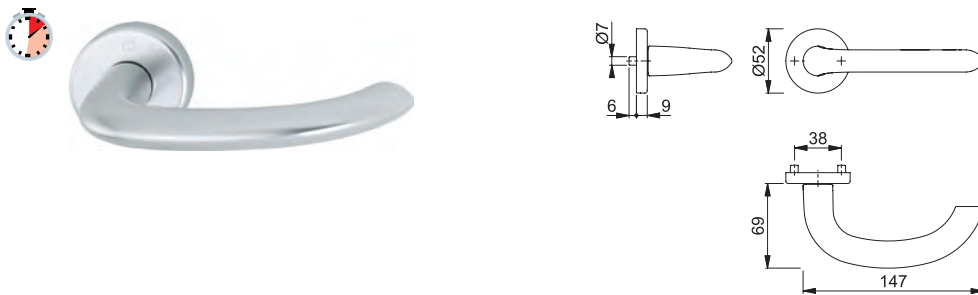

BINNENDEURBESLAG - MARSEILLE OP ROZET

Artikel	Omschrijving	Specificatie	Per	Eenheid
307170	DEURBESLAG ROZET ROND LOOP	1138/42KV F1 DD37-42 Ø53	1	GARNITUUR
307171	DEURBESLAG ROZET ROND SLG	1138/42KV F1 DD37-42 Ø53	1	GARNITUUR
307173	DEURBESLAG ROZET ROND WC/8	1138/42KV F1 DD37-42 Ø53	1	GARNITUUR

307170