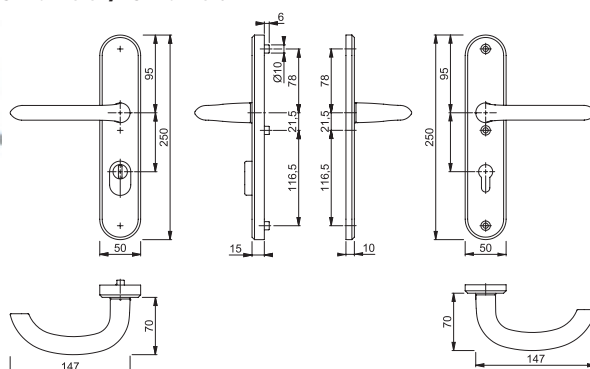

Artikel	Omschrijving	Specificatie	Per	Eenheid
326249	VH KERNTREKBESLAG GR-KR PC72 F1	33/3236ZA/3214/1138 DD50-60***	1	GARNITUUR
326255	VH KERNTREKBESLAG KR-KR PC72 F1	1138/3236ZA/3214 DD35-40***	1	GARNITUUR
326258	VH KERNTREKBESLAG KR-KR PC72 F1	1138/3236ZA/3214 DD50-55***	1	GARNITUUR

326249

326255 / 326258

BRIEFPLAAT AFGEROND

Artikel	Omschrijving	Specificatie	Per	Eenheid
306701	BRIEFPLAAT AFGEROND MET TUIMELKLEP	GEVEERD F1 / M5X40+M5X55	1	STUKS
312205	BRIEFBUS TOCHTBORSTEL	340X80MM / WIT	1	STUKS

BINNENDEURBESLAG - MARSEILLE OP ROZET

Artikel	Omschrijving	Specificatie	Per	Eenheid
307170	DEURBESLAG ROZET ROND LOOP	1138/42KV F1 DD37-42 Ø53	1	GARNITUUR
307171	DEURBESLAG ROZET ROND SLG	1138/42KV F1 DD37-42 Ø53	1	GARNITUUR
307173	DEURBESLAG ROZET ROND WC/8	1138/42KV F1 DD37-42 Ø53	1	GARNITUUR