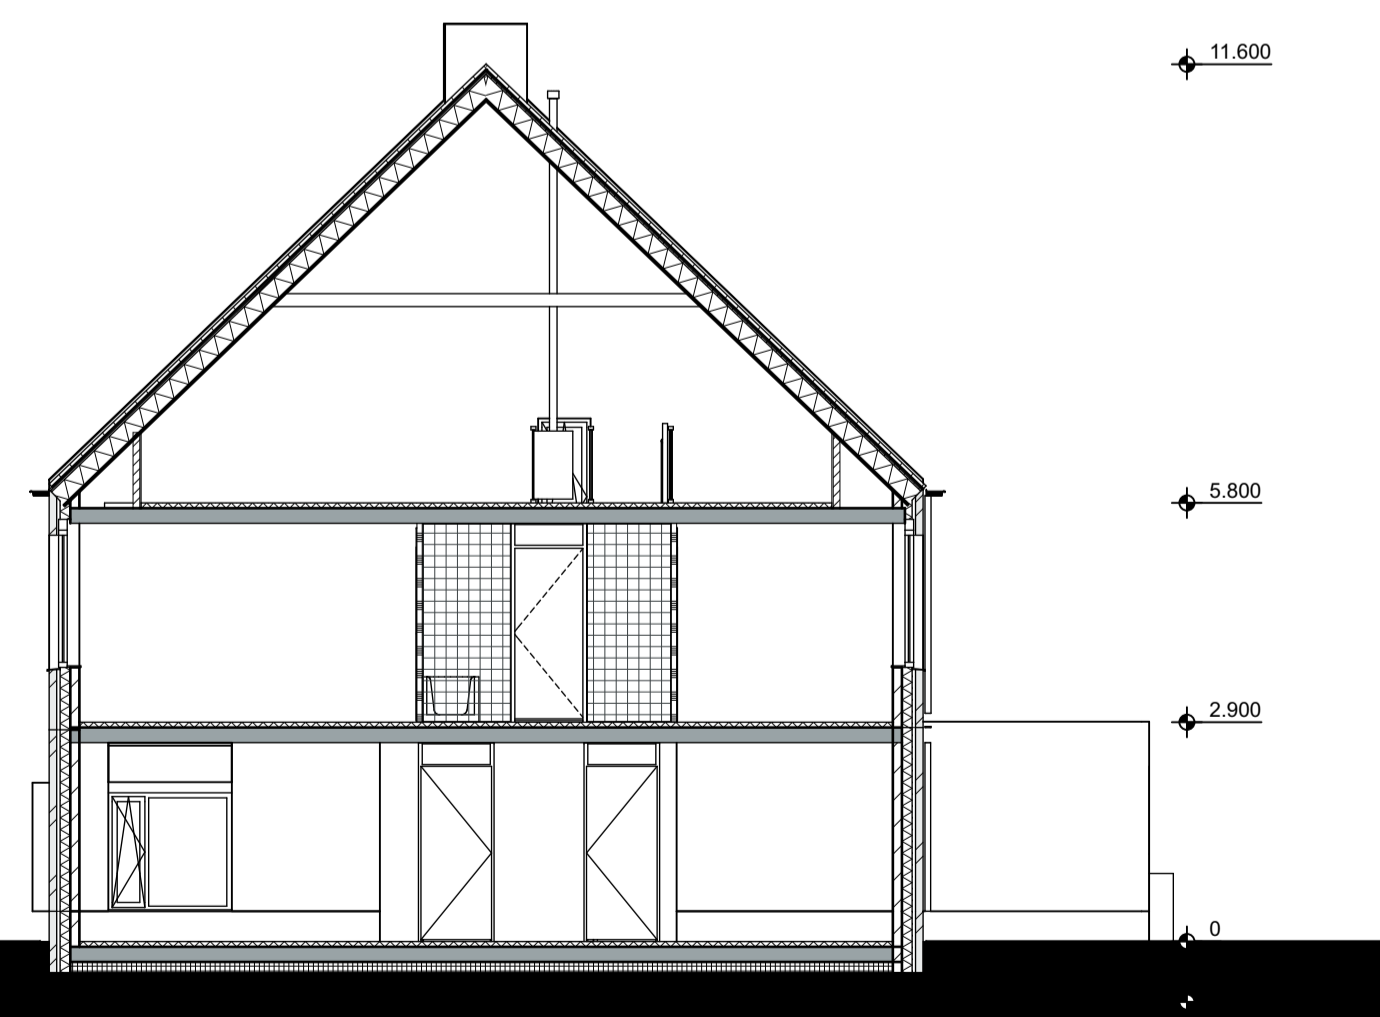

langsdoorsnede woning
hoogte maatvoering in mm in plaats van cm

dwarsdoorsnede woning
hoogte maatvoering in mm in plaats van cm

Leesten - Oost Zutphen

fase 4
twee-onder-een kapwoning type A en B

Gevels en Doorsneden

bouwnummers 1, 2, 8, 9

Schaal 1:100

19-05-2020